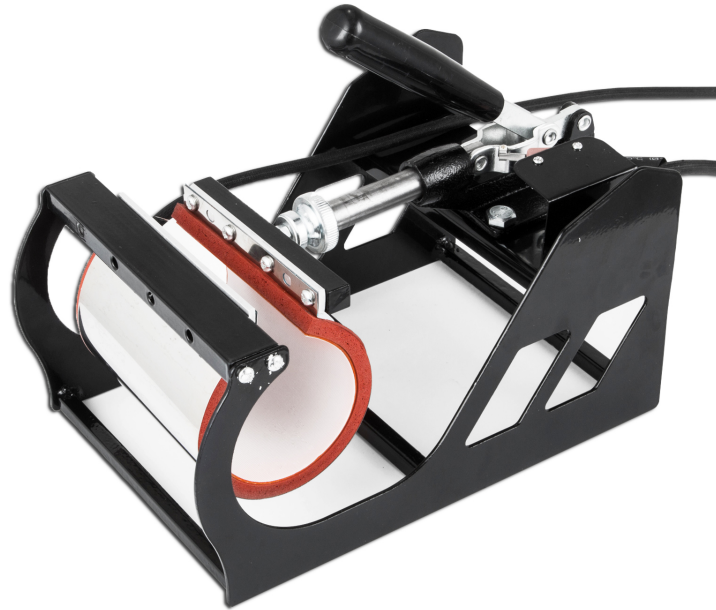

Link naar het product: <https://www.techcnc.nl/multifunctionele-transferpers-5-in-1-30-x-38-cm-p-523.html>

BRAK
ZDJĘCIA

Multifunctionele Transferpers 5 in 1 30 x 38 cm

Prijs	389.00 Euro
Vorige prijs	419.00 Euro
VOORRAAD	Beschikbaar
Verzendtijd	48 uur
Catalogusnummer	10093
Fabrikantcode	FM-1151-3038

Product omschrijving

Transferpers 30 x 38 cm 5 in 1

4 Items in prijs van 1 - vermogen 1,25 kW

De 5-in-1 multifunctionele pers kan worden gebruikt voor de productie van: **t-shirts, petten, borden, keramische tegels, mokken, onderzetters, muismatten, puzzels en vele andere stoffen en materialen.** De pers heeft een groot werkgebied gemaakt van Teflon (30X38cm) het zorgt voor een gelijkmatige temperatuur- en drukverdeling over het gehele oppervlak van de plaat.

De pers opent zeer breed (rotatie tot 360 graden), dit zorgt voor een betere aanpassing van materialen aan de grond, en dus de implementatie van meer accurate ontwerpen.

Om te voorkomen dat objecten aan de verwarmingsplaat blijven plakken, werd een teflonmat gebruikt.

Bovendien is een verwijderbare hi-temp siliconen onderlaag in het onderste gedeelte gemonteerd, in tegenstelling tot de onderlagen die in andere apparaten van dit type zijn gelijmd, als het kussen breekt, draait u gewoon om en gebruikt u de andere kant.